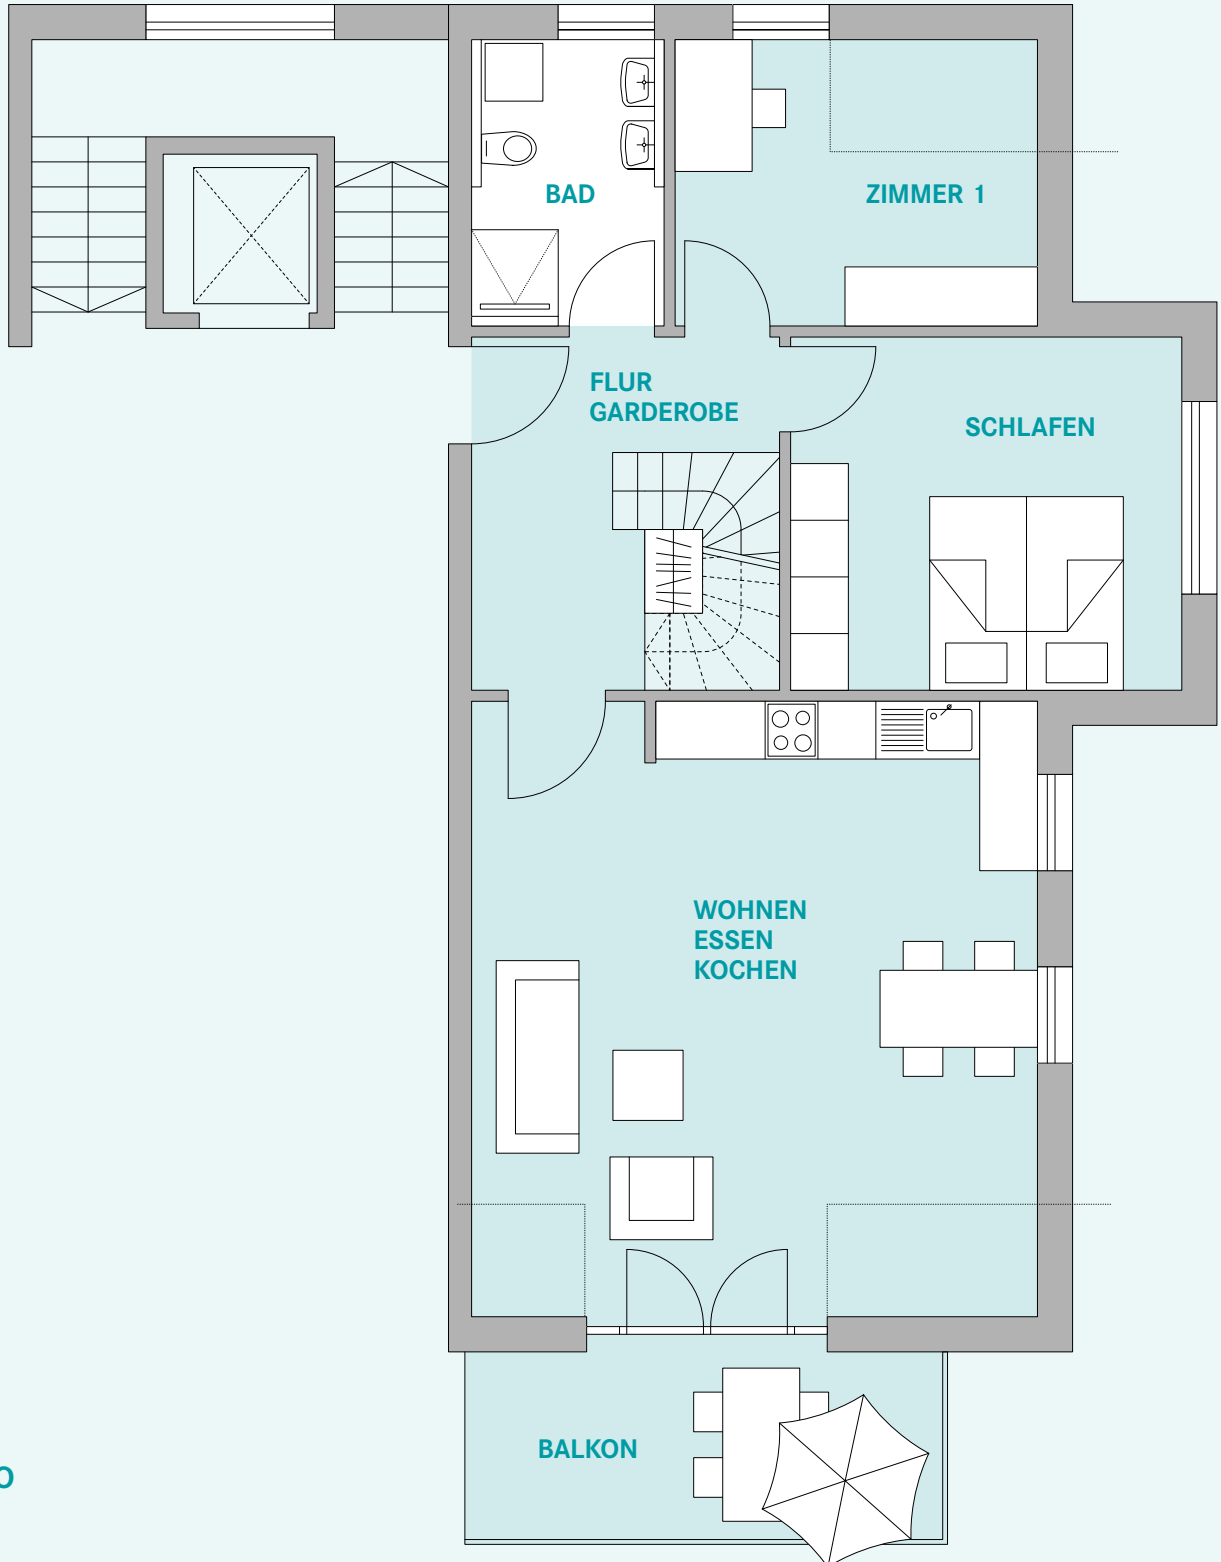

WOHNUNG 18

5 ZIMMER | MAISONETTE
HAUS 2 | 2.OG + DG

DUO
STEGEN

Wohnen/Essen/Kochen	35.25 m ²
Schlafen	14.69 m ²
Zimmer 1	9.78 m ²
Flur/Garderobe	8.39 m ²
Bad	5.66 m ²
Balkon (10.06 x 0.5)	5.03 m ²
GESAMTWOHNFLÄCHE 2.OG	78.80 m²

2.OG

WOHNUNG 18

5 ZIMMER | MAISONETTE
HAUS 2 | 2.OG + DG

Zimmer 2	16.34 m ²
Zimmer 3	12.89 m ²
Flur	3.27 m ²
Bad	3.38 m ²
GESAMTWOHNFLÄCHE DG	35.88 m²

GESAMTWOHNFLÄCHE 114.68 m²

DUO STEGEN

DG